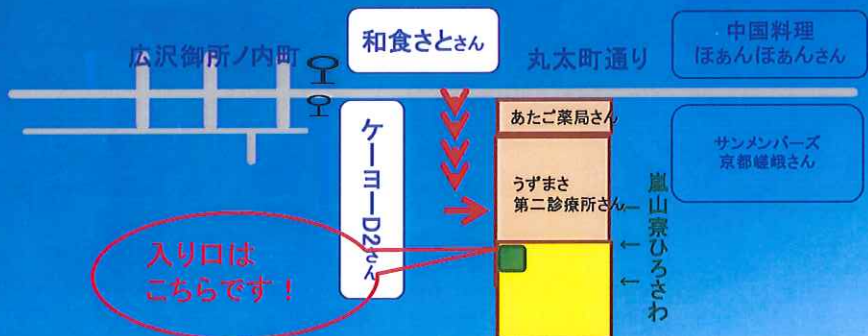

七夕 ☆ カラオケ居酒屋 in 嵐山寮 ひろさわ

今年もやります!!

どなたでもお気軽にご参加いただけます。

開催日 29年7月8日(土)

時間 18:00-20:30

カラオケは20:00まで

場所 嵐山寮ひろさわ
そわか

お品書き

- ☆ 生ビール 250円
- ☆ チューハイ、ハイボール 各200円
- ☆ ノンアルコールビール 200円
- ☆ ジュース、ウーロン茶 各100円
- ☆ ひろさわ特製オムレツ 200円
- ☆ 中村屋総本店さんのコロケ 100円
- ☆ 焼き鳥、枝豆、フランクフルト 各100円
- ☆ きらきらデザート 200円
- ☆ アイスクリーム 100円

京都市からの「ものを大切にするライフスタイルへ」の呼びかけに嵐山寮も賛同し、

「ごみ減量と環境への負荷を目的としたリユース食器」を使用いたします!

このリユース食器は祇園祭でも使用されています。

お問い合わせ先

嵐山寮地域密着型総合ケア施設ひろさわ
京都市右京区嵯峨広沢南野町26-2 CあんどC嵯峨
電話：075(871)3030