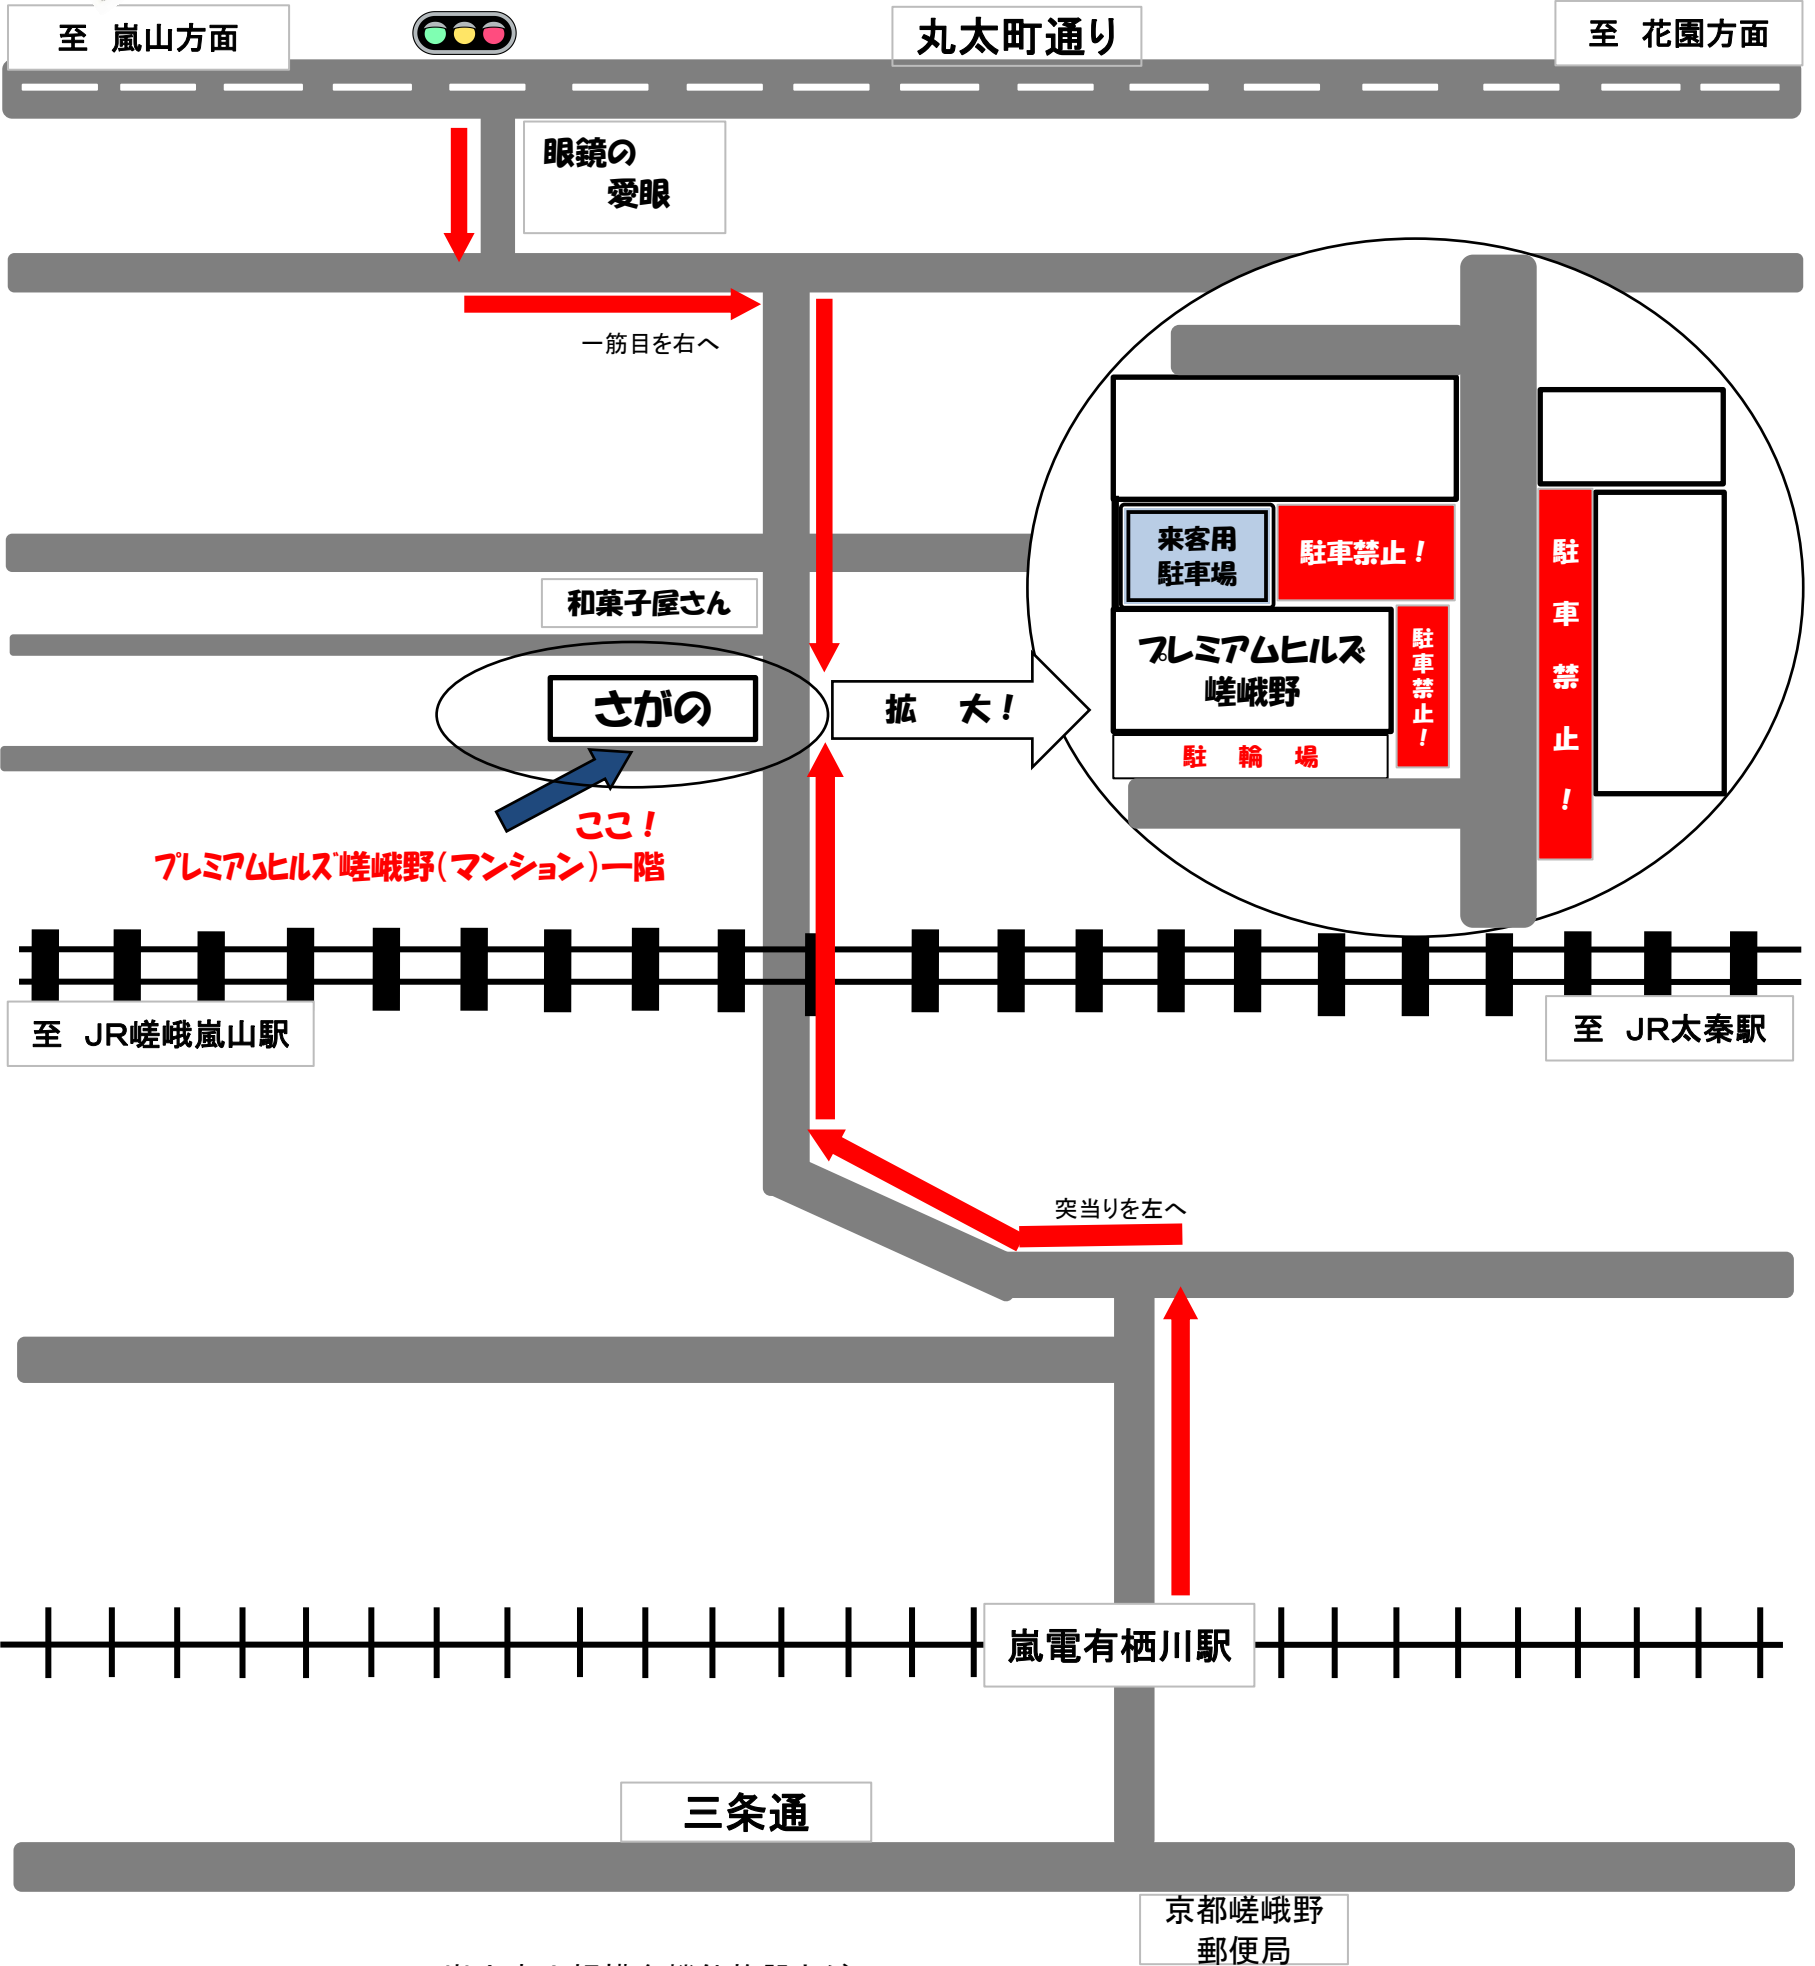

4

嵯峨野拠点 付近案内図

嵐山寮小規模多機能施設さかの
 京都市右京区嵯峨野清水町21-58
 プレミアムヒルズ嵯峨野1階
 TEL 075-871-0085

- 【アクセス】
- ・京福電鉄有栖川駅より徒歩10分
 - ・JR嵯峨野線太秦駅より徒歩20分